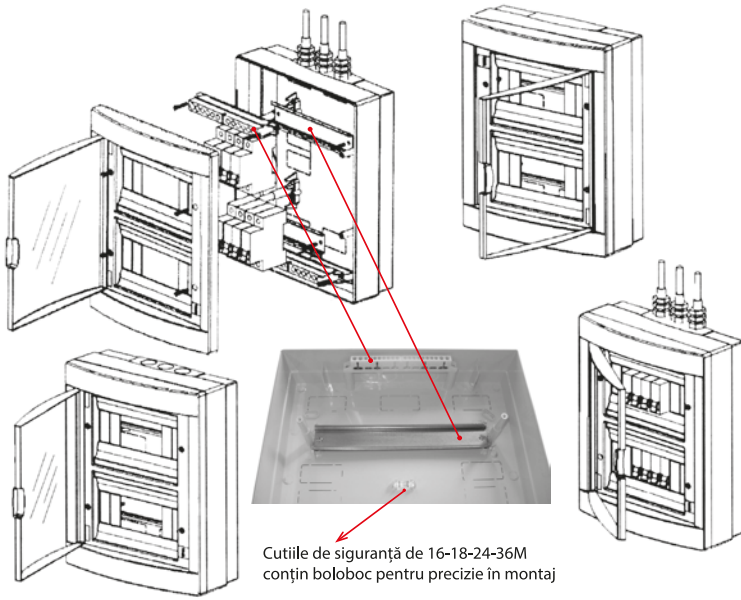

<p>BQDT1021</p>	<p>BQDT1041</p>
<p>BQDT1061</p>	<p>BQDT1081</p>
<p>BQDT1121</p>	<p>BQDT1161</p>
<p>BQDT1181</p>	<p>BQDT1241</p>
<p>BQDT1361</p>	<p>Dimensiuni fuzibili/întrerupătoare automate</p> <p>BQDT1021 max 75 mm 18 x 2 BQDT1041 max 75 mm 18 x 2 BQDT1061 max 75 mm 18 x 6 BQDT1081 max 75 mm 18 x 8 BQDT1121 max 75 mm 18 x 12 BQDT1161 max 75 mm 18 x 16 BQDT1181 max 75 mm 18 x 18 BQDT1241 max 75 mm 18 x 24 BQDT1361 max 75 mm 18 x 36</p>

Siva Altı Serisi Flush Mounth Series Unterputz Serie Gamă montaj incastat СЕРИЯ ВПУНТЕННОЙ УСТАНОВКИ ЩИТОВ	Sigorta Adedi Fuse Quantity Sicherungs Stück Număr siguranțe automate КОЛИЧЕСТВО ЩИТОВ	Siva Üstü Serisi Surface Mounth Series Aufputz Serie Gamă montaj aplicat СЕРИЯ НАВЕСНОЙ РАСПРЕДЕЛЬНЫЙ ЩИТОВ	Sigorta Adedi Fuse Quantity Sicherungs Stück Număr module КОЛИЧЕСТВО ЩИТОВ
<p>BQDT1021</p>	<p>2</p>	<p>BQDT2021</p>	<p>2</p>
<p>BQDT1041</p>	<p>4</p>	<p>BQDT2041</p>	<p>4</p>
<p>BQDT1061</p>	<p>6</p>	<p>BQDT2061</p>	<p>6</p>
<p>BQDT1081</p>	<p>8</p>	<p>BQDT2081</p>	<p>8</p>
<p>BQDT1121</p>	<p>12</p>	<p>BQDT2121</p>	<p>12</p>
<p>BQDT1161</p>	<p>16</p>	<p>BQDT2161</p>	<p>16</p>
<p>BQDT1181</p>	<p>18</p>	<p>BQDT2181</p>	<p>18</p>
<p>BQDT1241</p>	<p>24</p>	<p>BQDT2241</p>	<p>24</p>
<p>BQDT1361</p>	<p>36</p>	<p>BQDT2361</p>	<p>36</p>

Caracteristici electrice

Putere declarată
 Valoare cantitate fuzibili

Montaj încastrat		Montaj aplicat	
2	10W	2	6W
4	12W	4	8W
6	15W	6	10W
8	19W	8	12W
12	20W	12	17W
16	23W	16	21W
18	25W	18	23W
24	29W	24	30W
36	38W	36	43W
Tip închidere GP		GP	
Tensiune nominală în conformitate cu		400V- TS IEC 60670-24	